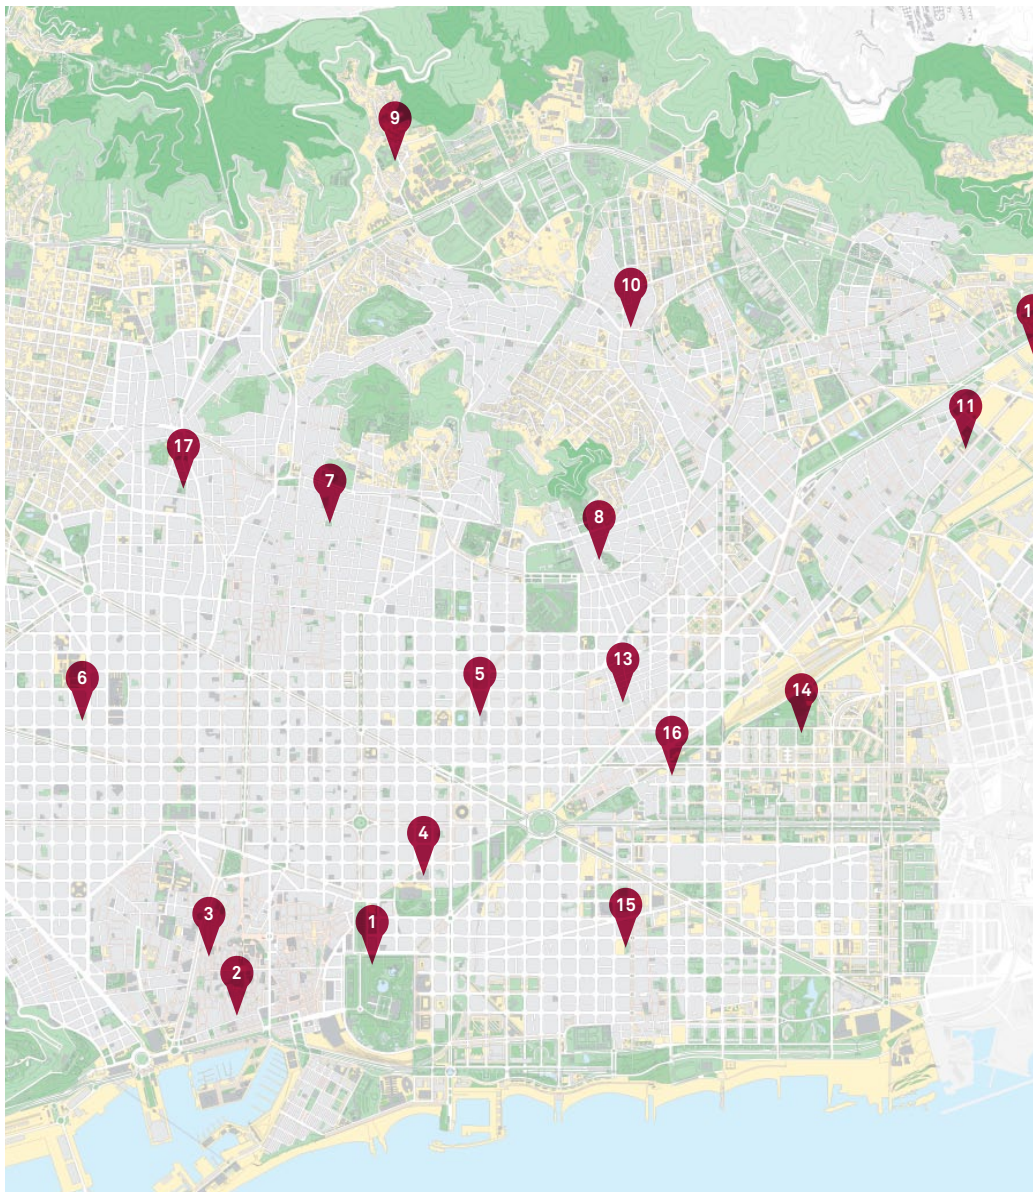

Plànol dels punts d'intercanvi

Adreces útils

1. **Espai Lúdic Ambiental per Famílies Parc de la Ciutadella**
  Pas de l'Institut Escola, s/n. Parc de la Ciutadella. T.: 638 273 115
2. **Ludoteca Ample**
  Carrer Ample, 27. T.: 933 105 040
3. **Ludoteca Placeta del Pi**
  Placeta del Pi, 2 (baixos). T.: 933 183 3 96
4. **Casal Infantil Fort Pienc**
  Plaça Fort Pienc, 4. T.: 932 327 827
5. **Casal Infantil Sagrada Família**
  Carrer Provença, 480. T.: 934 508 917
6. **Casal Infantil Urgell**
  Carrer Comte d'Urgell, 145-147. T.: 934 536 480
7. **Lluïsos de Gràcia - Banc del temps de Gràcia**
  Plaça del Nord, 7-10. T.: 932 183 372
8. **Casal d'Entitats Mas Guinardó - Associació mamaG**
  Plaça Salvador Riera, 2. T.: 934 461 429
9. **Ludoteca Infantil Casa Grogà**
  Avinguda Jordà, 27. T.: 934 186 531
10. **Ludoteca el Galliner**
  Carrer de Santes Creus, 8. T.: 934 202 337
11. **Ludoteca Casa Bloc**
  Passeig de Torras i Bages, 101. T.: 933 45 30 18
12. **Banc del Temps de Trinitat Vella amb la col·laboració del Centre Cívic Trinitat Vella**
  Carrer Foradada, 36. T.: 933 457 016
13. **Espai Antoni Miró Peris**
  Plaça Carme Monturiol, 10. T.: 934 507 013
14. **Ludoteca Ca l'Arnó**
  Carrer Menorca, 21-23. T.: 933 142 146
15. **Ludoteca Maria de Gràcia Pont**
  Rbla. Poblenu, 77-91. T.: 933009866
16. **Ludoteca Municipal El xalet del Clot**
  Carrer Bilbao, 220. T.: 933 078 684
17. **Casal Infantil Casa Sagnier**
  Carrer Brusi, 51-61 (Jardins Enric Sagnier). T.: 934 140 195