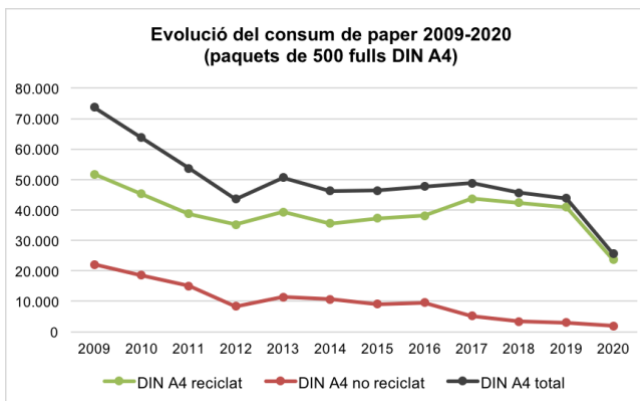

Estalvi de paper

Indicadors de seguiment

Durant el 2020 el consum total de paper d'oficina DINA4 ha estat de **25.547 paquets de 500 fulls**, un 42% menys que el 2019. Si bé la causa d'aquesta caiguda és sens dubta la situació d'emergència, val assenyalar que hi ha una tendència clara de reducció del consum.

La reducció del consum es distribueix de forma força heterogènia en la majoria de dependències (del 21% al 82%), tret de tres que mostren un increment: Districtes de Sants-Montjuïc i Les Corts i Gerència de Drets Socials.

S'observa com en termes absoluts la reducció afecta en major grau al paper reciclat que al no reciclat, possiblement per la reducció de l'activitat regular. Tanmateix en conjunt el % de paper reciclat es manté per tercer any consecutiu en el màxim històric del 93% assolit l'any 2018.