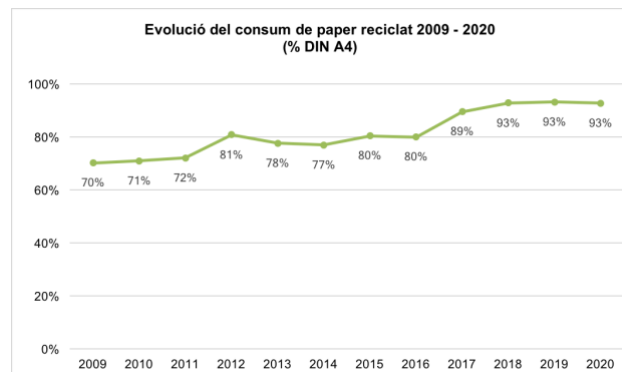

Estalvi de paper

Indicadors de seguiment

Durant el 2020 el consum total de paper d'oficina DINA4 ha estat de **25.547 paquets de 500 fulls**, un 42% menys que el 2019. Si bé la causa d'aquesta caiguda és sens dubta la situació d'emergència, val assenyalar que hi ha una tendència clara de reducció del consum.

La reducció del consum es distribueix de forma força heterogènia en la majoria de dependències (del 21% al 82%), tret de tres que mostren un increment: Districtes de Sants-Montjuïc i Les Corts i Gerència de Drets Socials.

S'observa com en termes absoluts la reducció afecta en major grau al paper reciclat que al no reciclat, possiblement per la reducció de l'activitat regular. Tanmateix en conjunt el % de paper reciclat es manté per tercer any consecutiu en el màxim històric del 93% assolit l'any 2018.