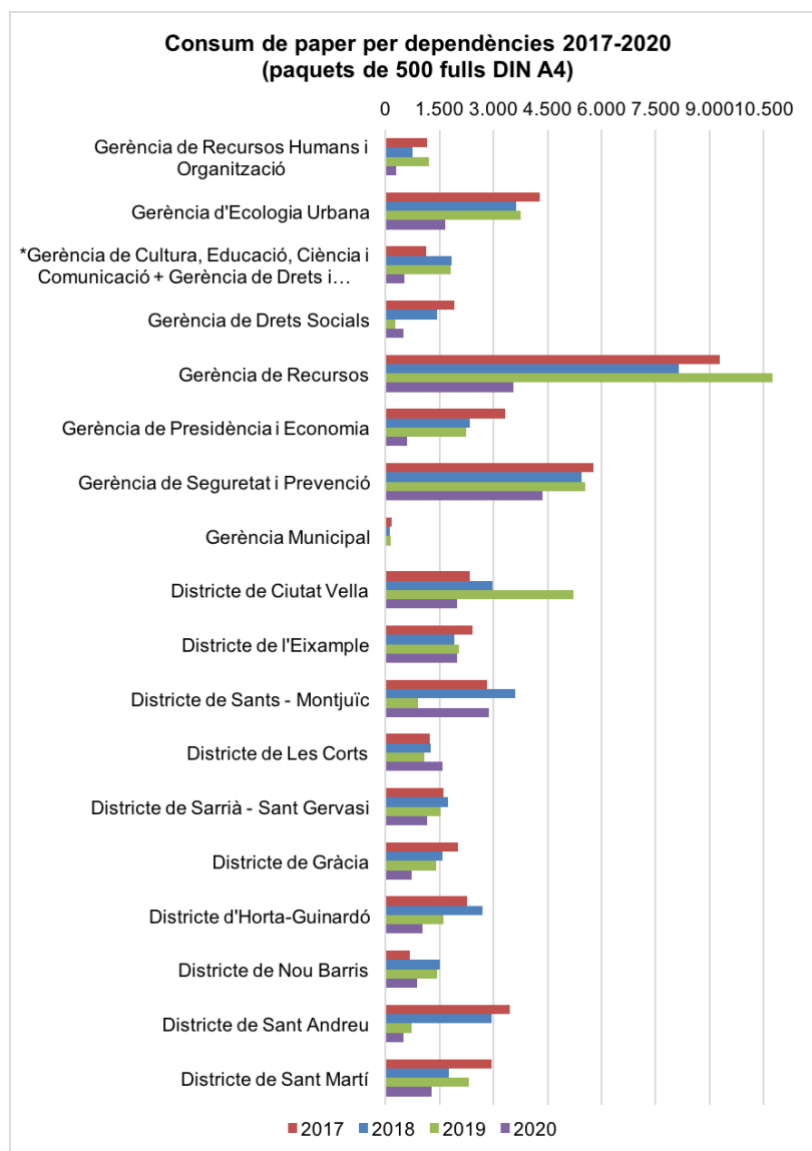

Estalvi de paper

Indicadors de seguiment

Durant el 2020 el consum total de paper d'oficina DINA4 ha estat de **25.547 paquets de 500 fulls**, un 42% menys que el 2019. Si bé la causa d'aquesta caiguda és sens dubta la situació d'emergència, val assenyalar que hi ha una tendència clara de reducció del consum.

La reducció del consum es distribueix de forma força heterogènia en la majoria de dependències (del 21% al 82%), tret de tres que mostren un increment: Districtes de Sants-Montjuïc i Les Corts i Gerència de Drets Socials.

S'observa com en termes absoluts la reducció afecta en major grau al paper reciclat que al no reciclat, possiblement per la reducció de l'activitat regular. Tanmateix en conjunt el % de paper reciclat es manté per tercer any consecutiu en el màxim històric del 93% assolit l'any 2018.

Objectius i compromisos pel 2020

- Mantenir l'ús del paper reciclat per sobre del 90%.
- Recuperar l'ús de paper reciclat en les dependències on ha retrocedit, per tal que cap àrea ni districte estigui per sota del 75%.